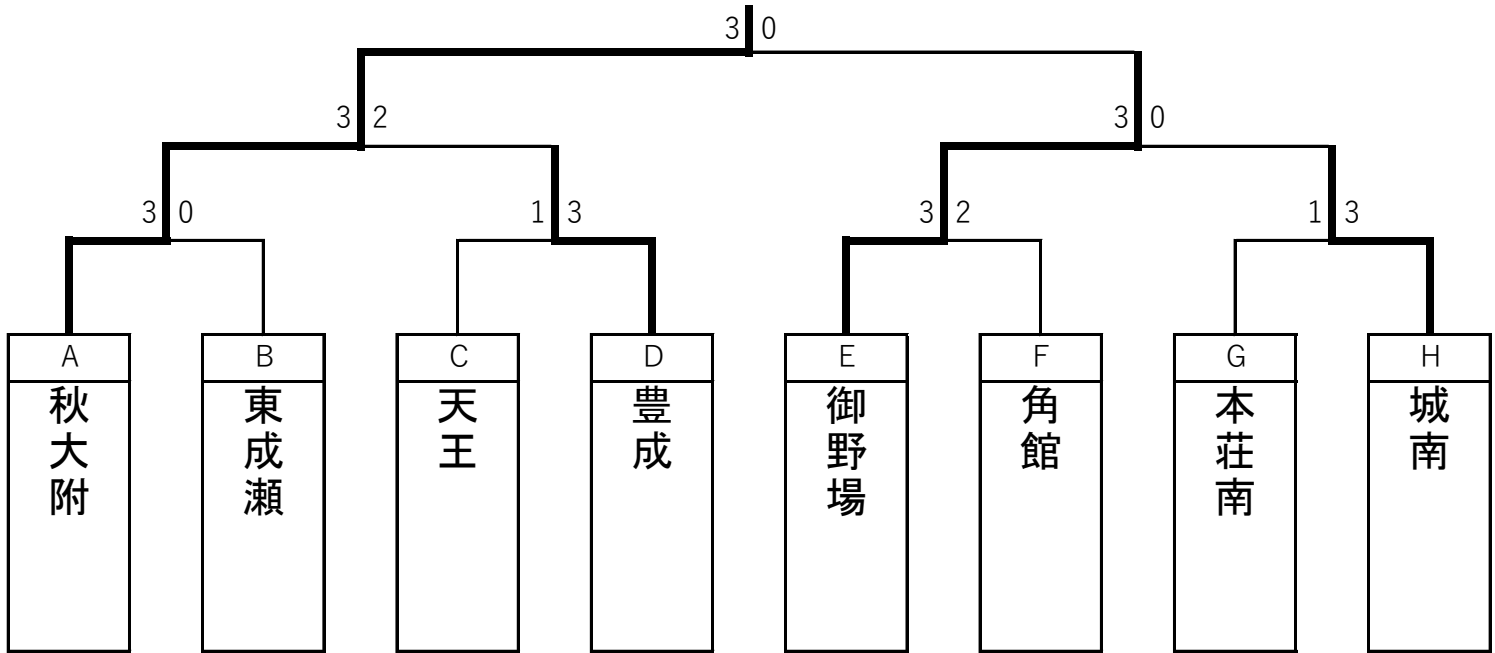

男子団体 決勝トーナメント

秋田大学教育文化学部附属中学校