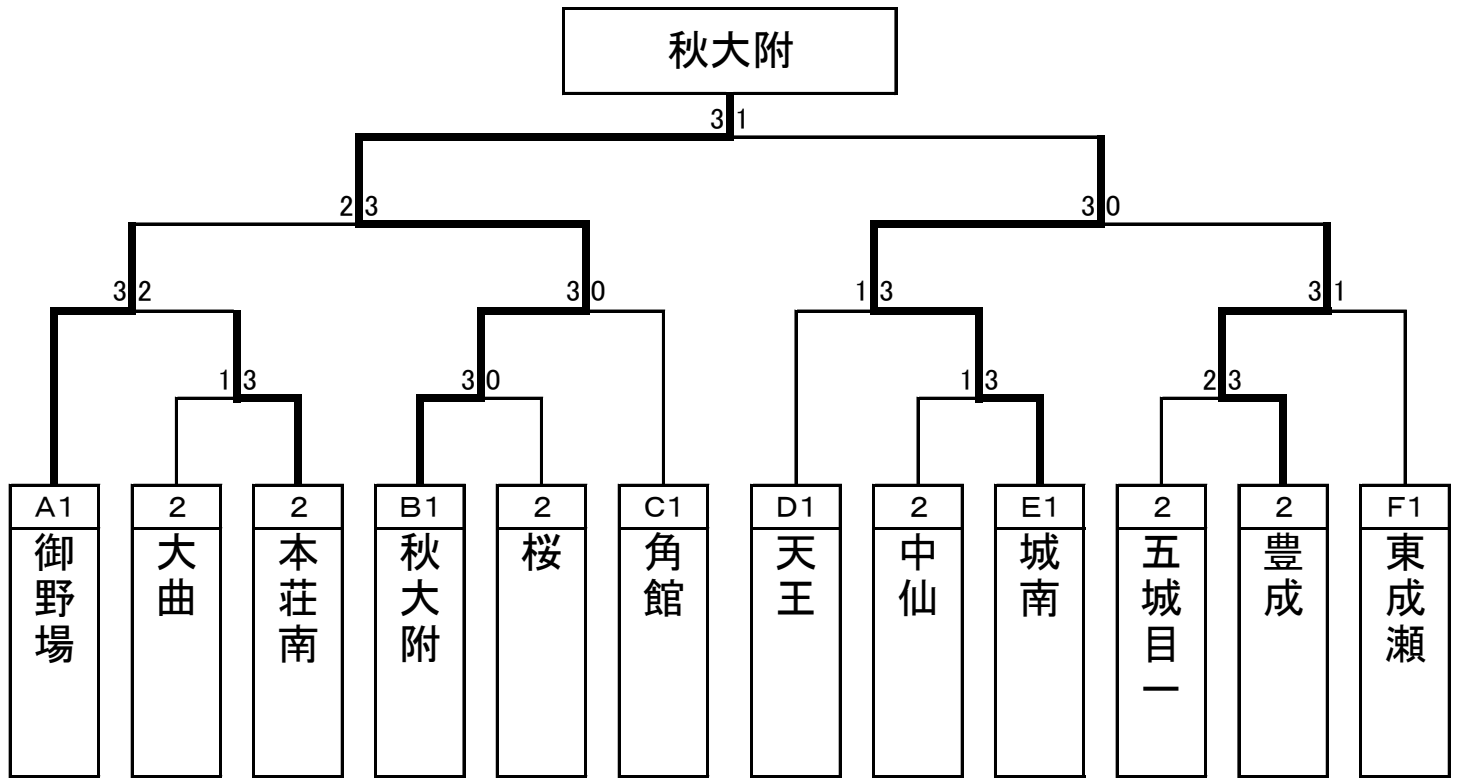

男子団体 決勝トーナメント