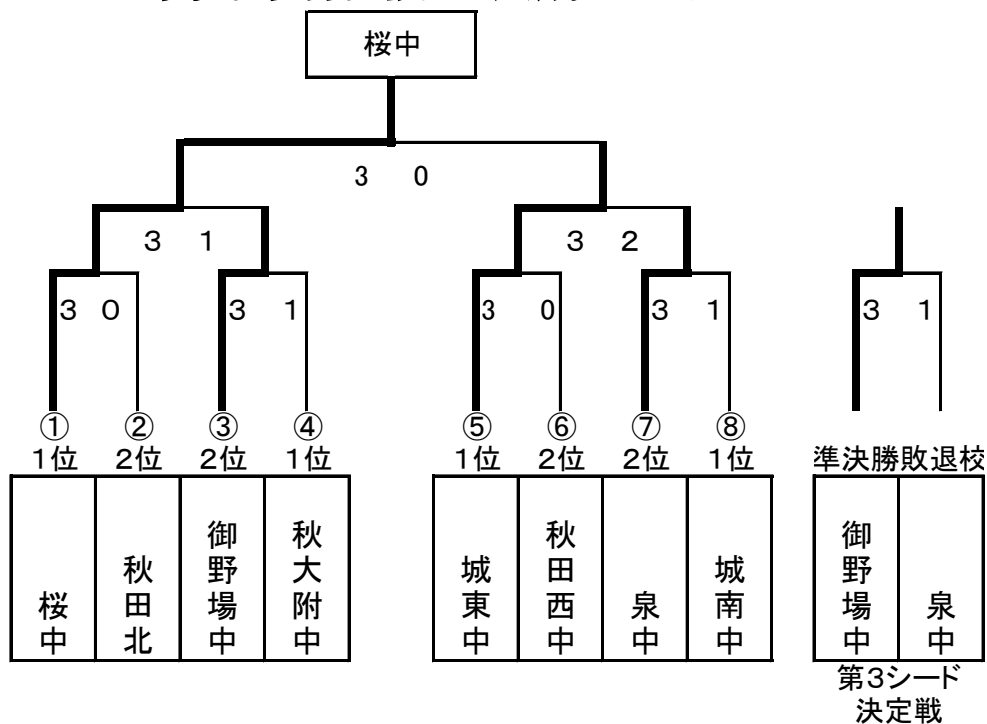

男子団体戦 予選リーグ

A	1	2	3	順位
秋田北		2-3	3-1	2
城南	3-2		3-1	1
飯島	1-3	1-3		3

C	1	2	3	4	順位
桜		3-1	3-1	3-2	1
泉	1-3		3-1	3-2	2
山王	1-3	1-3		2-3	4
外旭川	2-3	2-3	3-2		3

B	1	2	3	4	順位
勝平		1-3	1-3	1-3	4
秋田東	3-1		0-3	0-3	3
御野場	3-1	3-0		1-3	2
城東	3-1	3-0	3-1		1

D	1	2	3	4	順位
秋大附		3-0	3-2	3-0	1
秋田南	0-3		1-3	0-3	4
秋田西	2-3	3-1		3-0	2
土崎	0-3	3-0	0-3		3

試合順 ①1-4、2-3 ②1-3、2-4 ③1-2、3-4

男子団体戦 決勝トーナメント

県秋季大会代表

優勝 桜中 準優勝 城東中 第3位 御野場中 第3位 泉中

女子団体戦 予選リーグ

A	1	2	3	順位
将軍野		2-3	2-3	3
秋田南	3-2		2-3	2
桜	3-2	3-2		1

C	1	2	3	順位
城南		3-0	3-2	1
土崎	0-3		0-3	3
外旭川	2-3	3-0		2

B	1	2	3	順位
秋田西		3-0	3-1	1
城東	0-3		3-1	2
秋田東	1-3	1-3		3

D	1	2	3	順位
御野場		2-3	2-3	3
飯島	3-2		3-2	1
泉	3-2	2-3		2

試合順 ①2-3 ②1-3 ③1-2

女子団体戦 決勝トーナメント

県秋季大会代表

優勝