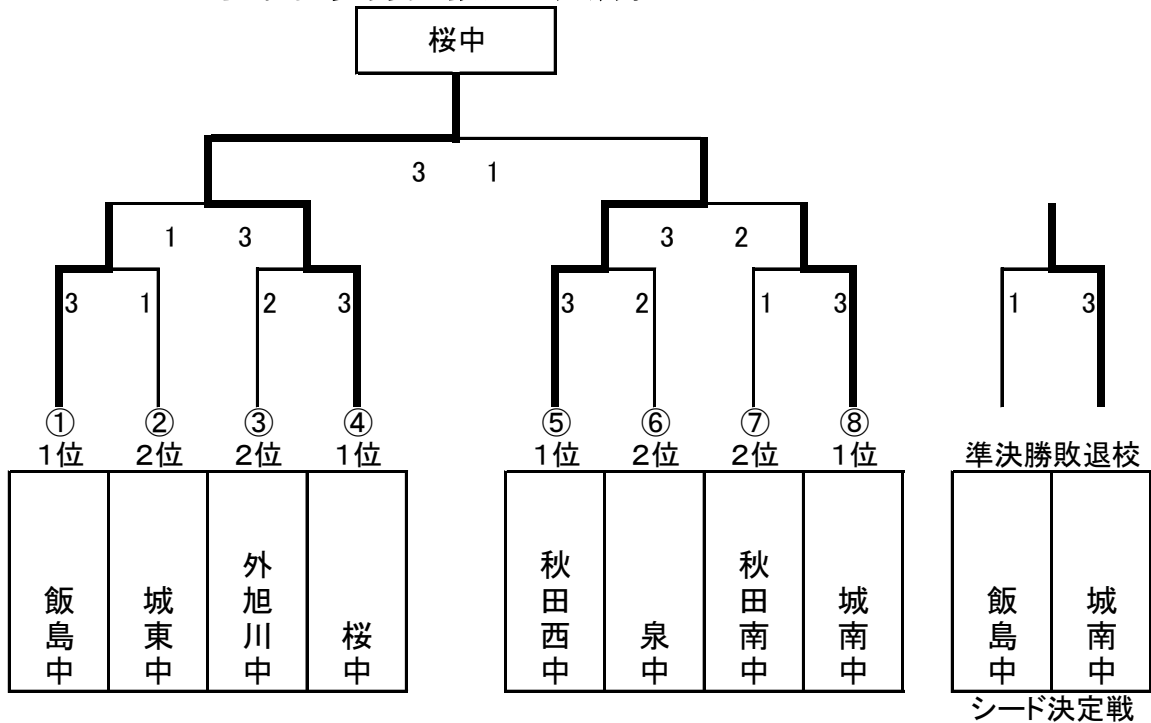

D	1	2	3	4	順位
秋大附		3-0	3-2	3-0	1
秋田南	0-3		1-3	0-3	4
秋田西	2-3	3-1		3-0	2
土崎	0-3	3-0	0-3		3

試合順 ①1-4、2-3 ②1-3、2-4 ③1-2、3-4

男子団体戦 決勝トーナメント

県秋季大会代表

優勝 桜中 準優勝 城東中 第3位 御野場中 第3位 泉中

女子団体戦 予選リーグ

A	1	2	3	順位
将軍野		2-3	2-3	3
秋田南	3-2		2-3	2
桜	3-2	3-2		1

C	1	2	3	順位
城南		3-0	3-2	1
土崎	0-3		0-3	3
外旭川	2-3	3-0		2

B	1	2	3	順位
秋田西		3-0	3-1	1
城東	0-3		3-1	2
秋田東	1-3	1-3		3

D	1	2	3	順位
御野場		2-3	2-3	3
飯島	3-2		3-2	1
泉	3-2	2-3		2

試合順 ①2-3 ②1-3 ③1-2

女子団体戦 決勝トーナメント

県秋季大会代表

優勝