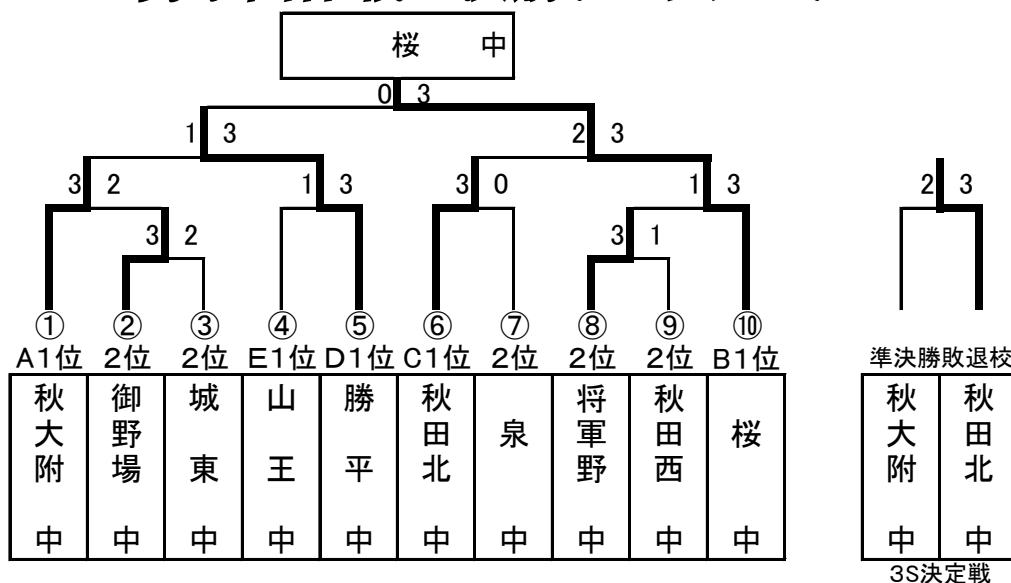

男子団体戦 予選ブロック

| A | 1 | 2 | 3 | 順位 |
|-----|-----|-----|-----|----|
| 秋大附 | / | 3-1 | 3-2 | 1 |
| 秋田東 | 1-3 | / | 1-3 | 3 |
| 泉 | 2-3 | 3-1 | / | 2 |

| D | 1 | 2 | 3 | 4 | 順位 |
|-----|-----|-----|-----|-----|----|
| 外旭川 | / | 1-3 | 3-1 | 0-3 | 3 |
| 勝平 | 3-1 | / | 3-0 | 3-0 | 1 |
| 飯島 | 1-3 | 0-3 | / | 0-3 | 4 |
| 秋田西 | 3-0 | 0-3 | 3-0 | / | 2 |

| B | 1 | 2 | 3 | 順位 |
|-----|-----|-----|-----|----|
| 桜 | / | 3-0 | 3-1 | 1 |
| 雄和 | 0-3 | / | 1-3 | 3 |
| 御野場 | 1-3 | 3-1 | / | 2 |

| E | 1 | 2 | 3 | 4 | 順位 |
|-----|-----|-----|-----|-----|----|
| 山王 | / | 3-0 | 1-3 | 3-0 | 1 |
| 城南 | 0-3 | / | 3-1 | 3-0 | 3 |
| 将軍野 | 3-1 | 1-3 | / | 3-0 | 2 |
| 土崎 | 0-3 | 0-3 | 0-3 | / | 4 |

Eリーグの順位は、2勝1敗で並んだ3校の試合の勝ちセット数/負けセット数で決定

| C | 1 | 2 | 3 | 順位 |
|-----|-----|-----|-----|----|
| 秋田北 | / | 3-1 | 3-0 | 1 |
| 城東 | 1-3 | / | 3-0 | 2 |
| 秋田南 | 0-3 | 0-3 | / | 3 |

男子団体戦 決勝トーナメント

県総体代表

優勝 桜 中 準優勝 勝平 中 第3位 秋田北 中 第3位 秋大附 中

女子団体戦 予選ブロック

| A | 1 | 2 | 3 | 順位 |
|-----|-----|-----|-----|----|
| 御野場 | / | 3-0 | 3-1 | 1 |
| 将軍野 | 0-3 | / | 3-0 | 2 |
| 秋田東 | 1-3 | 0-3 | / | 3 |

| C | 1 | 2 | 3 | 順位 |
|----|-----|-----|-----|----|
| 城南 | / | 3-0 | 3-0 | 1 |
| 泉 | 0-3 | / | 3-0 | 2 |
| 飯島 | 0-3 | 0-3 | / | 3 |