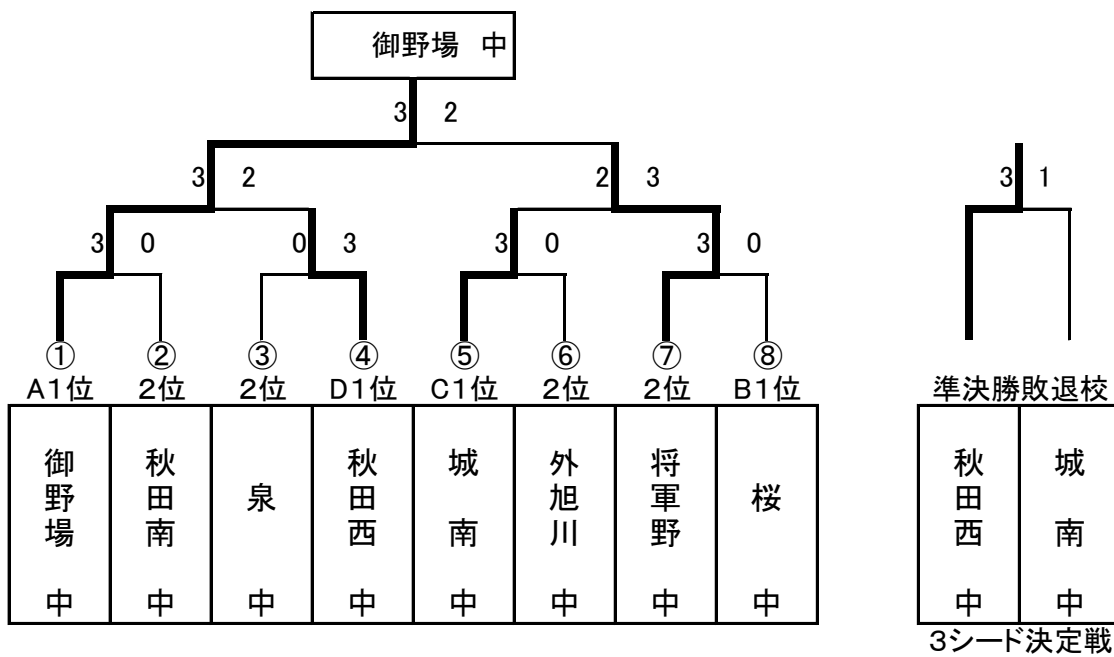

女子団体戦 予選ブロック

A	1	2	3	順位
御野場	/	3-0	3-1	1
将軍野	0-3	/	3-0	2
秋田東	1-3	0-3	/	3

C	1	2	3	順位
城南	/	3-0	3-0	1
泉	0-3	/	3-0	2
飯島	0-3	0-3	/	3

B	1	2	3	順位
秋田南	/	2-3	3-0	2
桜	3-2	/	3-0	1
土崎	0-3	0-3	/	3

D	1	2	3	順位
外旭川	/	2-3	3-1	2
秋田西	3-2	/	3-1	1
城東	1-3	1-3	/	3

女子団体戦 決勝トーナメント

県総体代表

優勝

御野場 中

準優勝

将軍野 中

第3位

秋田西 中

第3位

城南 中