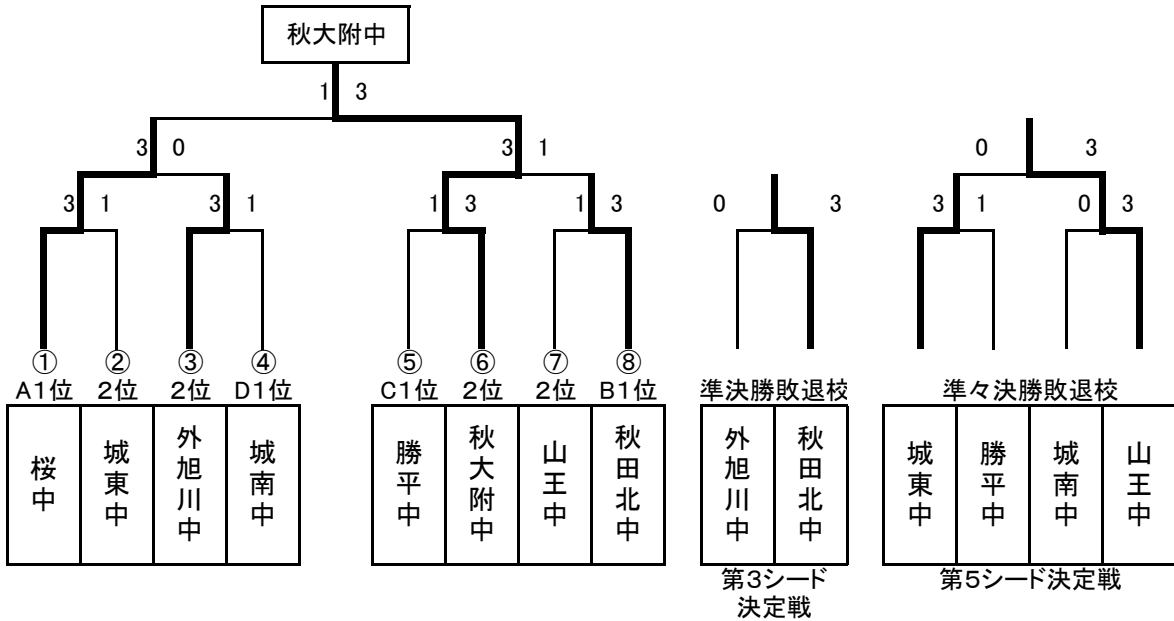

男子団体戦 予選ブロック

A	1	2	3	4	順位
桜	—	3-0	3-0	3-2	1
泉	0-3	—	3-2	2-3	3
秋田南	0-3	2-3	—	2-3	4
秋大附	2-3	3-2	3-2	—	2

C	1	2	3	4	順位
勝平	—	3-0	3-0	3-1	1
城東	0-3	—	3-0	3-0	2
土崎	0-3	0-3	—	0-3	4
秋田東	1-3	0-3	3-0	—	3

B	1	2	3	4	順位
秋田北	—	3-0	3-1	3-1	1
将軍野	0-3	—	2-3	2-3	4
外旭川	1-3	3-2	—	3-1	2
秋田西	1-3	3-2	1-3	—	3

D	1	2	3	4	順位
山王	—	3-1	3-1	2-3	2
御野場	1-3	—	3-0	2-3	3
飯島	1-3	0-3	—	0-3	4
城南	3-2	3-2	3-0	—	1

1位桜 2位秋大附 B1位秋田北 2位外旭川 C1位勝平 2位城東 D1位城南 2位山王

男子団体戦 決勝トーナメント

県春季大会代表

優勝

秋大附属中

準優勝

桜中

第3位

秋田北中

第3位

外旭川中