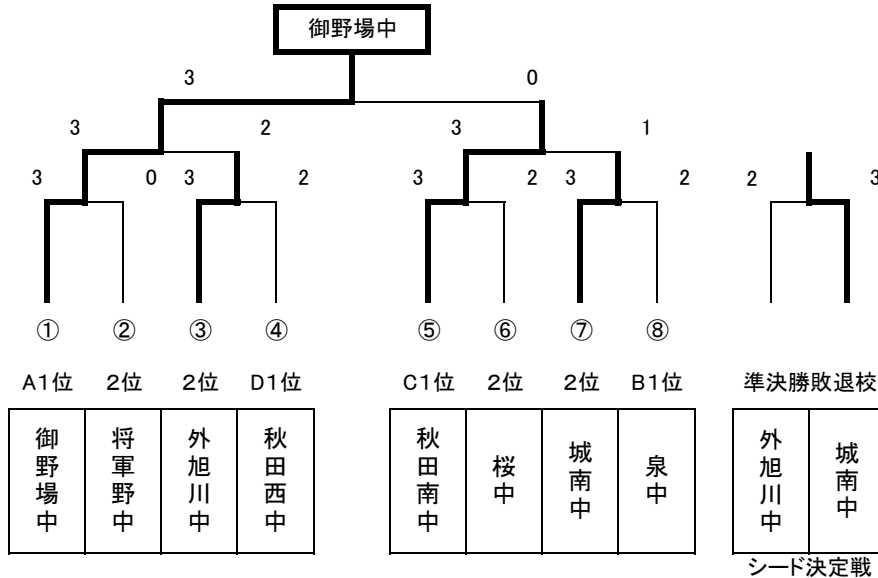

女子団体戦 予選ブロック

A	1	2	3	順位
御野場	/	3-2	3-1	1
城南	2-3	/	3-1	2
飯島	1-3	1-3	/	3

C	1	2	3	順位
秋田南	/	3-2	3-0	1
外旭川	2-3	/	3-1	2
城東	0-3	1-3	/	3

B	1	2	3	順位
將軍野	/	3-0	0-3	2
秋田東	0-3	/	0-3	3
泉	3-0	3-0	/	1

D	1	2	3	順位
秋田西	/	3-0	3-0	1
桜	0-3	/	3-0	2
土崎	0-3	0-3	/	3

試合順 ①2-3 ②1-3 ③1-2

女子団体戦 決勝トーナメント

県春季大会代表

優勝 御野場中 準優勝 秋田南中 第3位 城南中 第3位 外旭川中