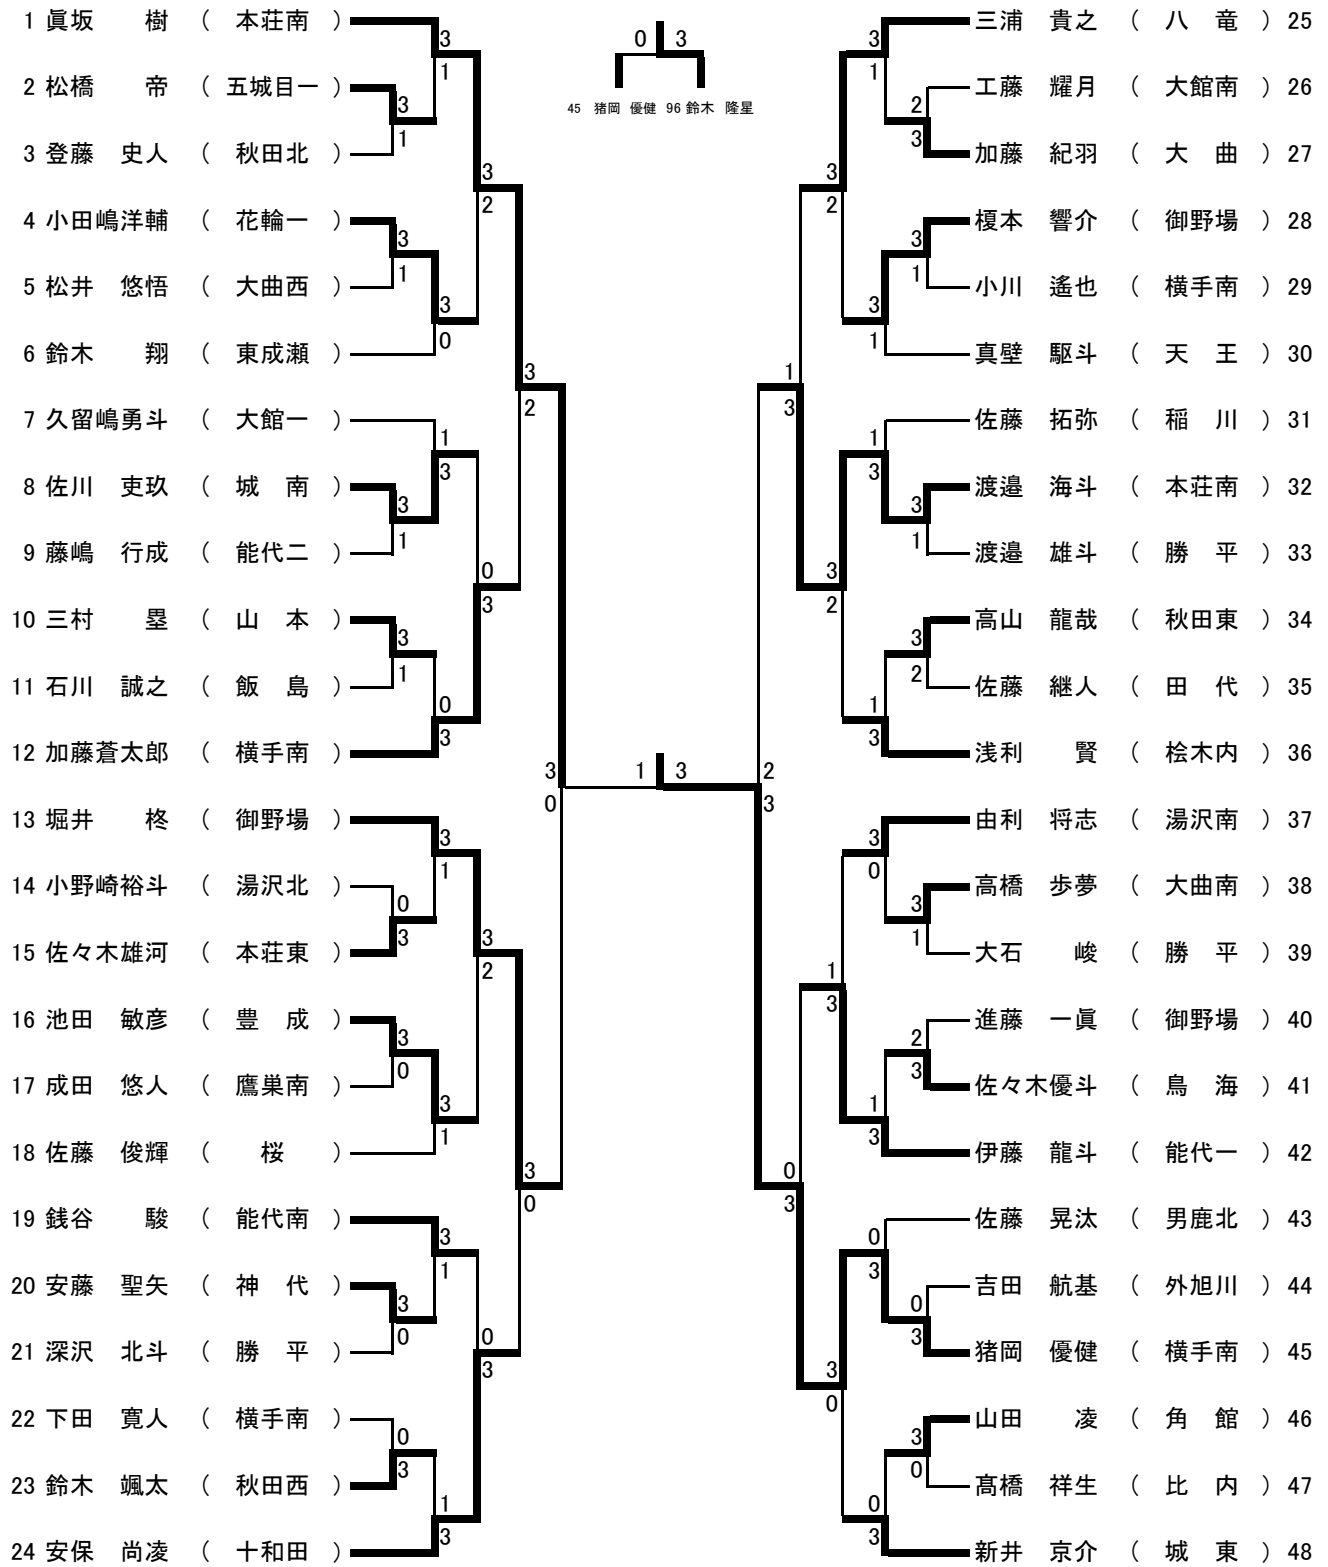

団体予選リーグ(女子)

			1	2	3	勝 敗
A	1	鳥海	/	3-0 ○	3-0 ○	2 勝 0 敗 1
	2	秋田南	0-3 ×	/	3-0 ○	1 勝 1 敗 2
	3	雄勝	0-3 ×	0-3 ×	/	0 勝 2 敗 3

			1	2	3	勝 敗
E	1	御野場	/	3-0 ○	3-0 ○	2 勝 0 敗 1
	2	横手南	0-3 ×	/	3-0 ○	1 勝 1 敗 2
	3	男鹿東	0-3 ×	0-3 ×	/	0 勝 2 敗 3

			1	2	3	勝 敗
B	1	大館一	/	3-1 ○	1-3 ×	1 勝 1 敗 2
	2	五城目一	1-3 ×	/	3-2 ○	1 勝 1 敗 3
	3	本荘北	3-1 ○	2-3 ×	/	1 勝 1 敗 1

			1	2	3	勝 敗
F	1	西目	/	3-0 ○	3-1 ○	2 勝 0 敗 1
	2	井川	0-3 ×	/	3-1 ○	1 勝 1 敗 2
	3	能代一	1-3 ×	1-3 ×	/	0 勝 2 敗 3

			1	2	3	勝 敗
C	1	横手明峰	/	3-2 ○	3-0 ○	2 勝 0 敗 1
	2	本荘南	2-3 ×	/	3-2 ○	1 勝 1 敗 2
	3	十和田	0-3 ×	2-3 ×	/	0 勝 2 敗 3

			1	2	3	勝 敗
G	1	角館	/	3-1 ○	3-2 ○	2 勝 0 敗 1
	2	城南	1-3 ×	/	0-3 ×	0 勝 2 敗 3
	3	鷹巣	2-3 ×	3-0 ○	/	1 勝 1 敗 2

			1	2	3	勝 敗
D	1	仙北	/	3-0 ○	3-2 ○	2 勝 0 敗 1
	2	城東	0-3 ×	/	0-3 ×	0 勝 2 敗 3
	3	田代	2-3 ×	3-0 ○	/	1 勝 1 敗 2

			1	2	3	勝 敗
H	1	本荘東	/	3-2 ○	3-0 ○	2 勝 0 敗 1
	2	湯沢北	2-3 ×	/	3-0 ○	1 勝 1 敗 2
	3	将軍野	0-3 ×	0-3 ×	/	0 勝 2 敗 3

男子シングルス (1)