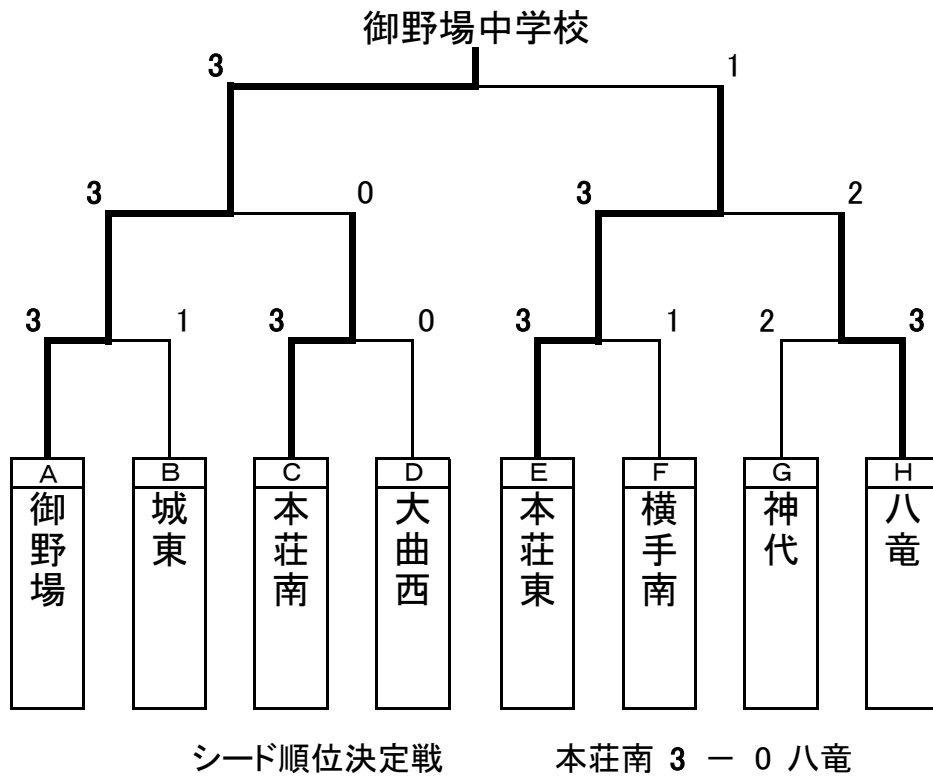

平成27年度 第56回秋田県中学校春季卓球大会
男子団体 決勝トーナメント