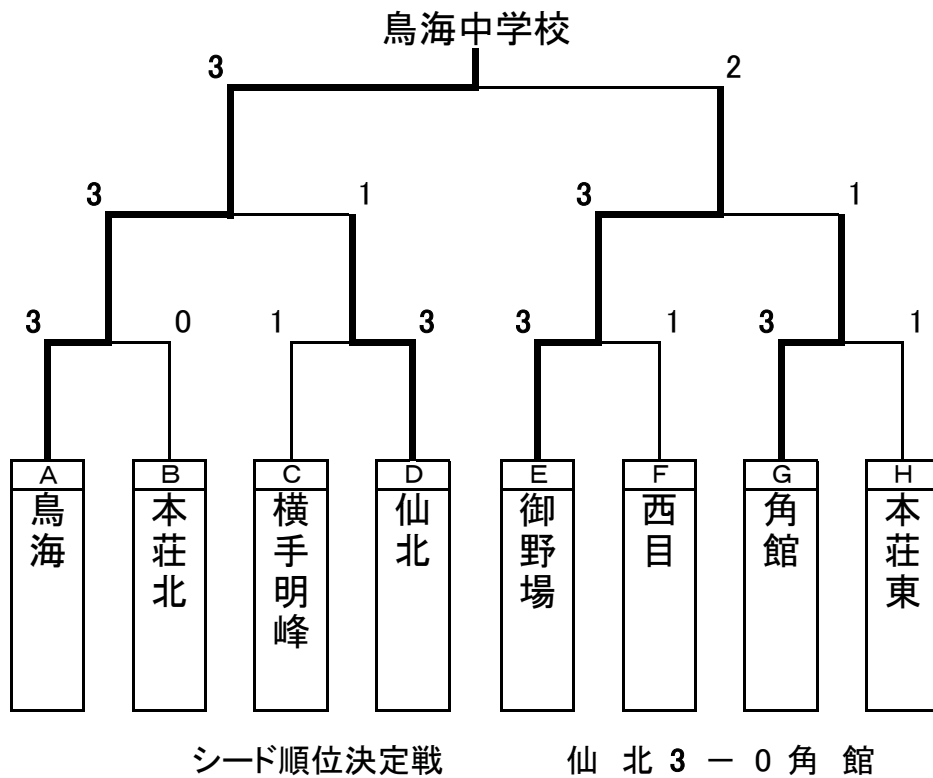

女子団体 決勝トーナメント